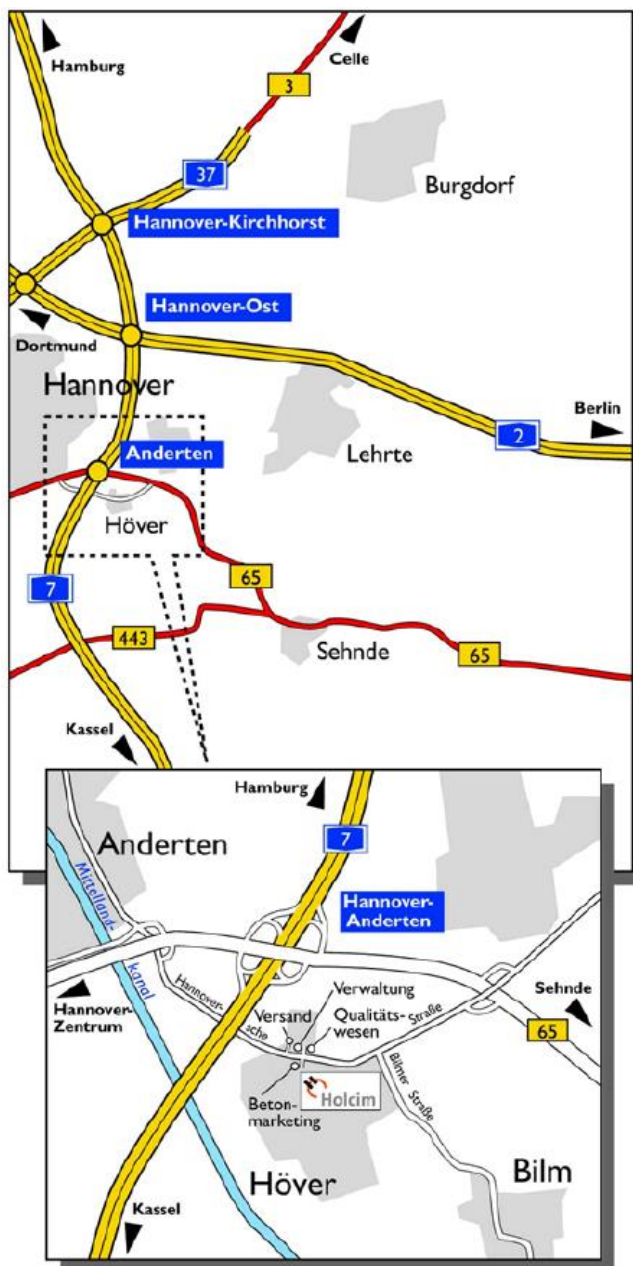

## So finden Sie uns:

**Holcim (Deutschland) GmbH**  
 Werk Höver  
 Hannoversche Straße 28  
 31319 Sehnde-Höver

### Tor 1: Versand

GPS-Daten: 52°21'07.9"N 9°53'07.9"E

Mo - Fr: 5:00 - 21:00 Uhr

Anlieferung von allen Schüttgütern, wie

- Hüttensand
- Braunkohlenstaub
- Weißkalkhydat
- Kalksteinmehl
- alle Ersatzbrennstoffe (Fluff, Reifen, ODR)
- Klinker
- Zement
- Ammoniak
- Gips

### Tor 2: Empfang

GPS-Daten: 52°21'07.0"N 9°53'19.7"E

Mo - Do: 7:00 - 15:00 Uhr,  
 Fr: 7:00 - 12:00 Uhr

Anlaufpunkt für Dienstleister und  
 Anlieferung von

- Magazinmaterial
- Werkstattmaterial

Außerhalb der genannten Anlieferzeiten erfolgt keine Annahme.